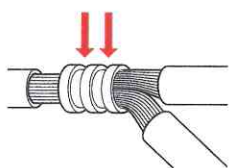

■ M-T240 圧縮端子用 六角圧縮別売ダイス(各1組2個付)

型番	ダイス名	税別(税込)
400A-CU8-14-12	14	¥25,600 (¥28,160)
400A-CU22-38-14	38	¥25,600 (¥28,160)
400A-CU45-70-19	70	¥25,600 (¥28,160)
400A-CU75-100-23	100	¥25,600 (¥28,160)
400A-CU110-125-26	125	¥25,600 (¥28,160)
400A-CU150-29	150	¥25,600 (¥28,160)