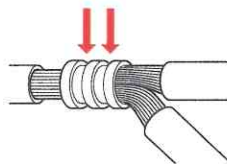

T型コネクタ圧縮ヘッド NC-M-T190C

ダイス、ダイスセット用アダプタは別売
 ダイス、アダプタは NC-ETS190-36用と同じ
 ダイスは NC-M-T122と互換性あり
 T154 T190はアダプタ不要。直接本体にセット可能。
 ダイスは、NC-M-T240と互換性ありません

型番	NC-M-T190C
能力	T型コネクタ T20~T190 mm
寸法	W65 × L191 × H100 mm
質量	2.7kg (本体ヘッドのみ) 2.8kg (本体ヘッド+T122ダイス+ダイスアダプタ)
付属	T122以下サイズは、ダイスセット用アダプタにダイスをセットした後、本体にセットください
備考	対象はT型コネクタ専用です。各種外線用圧縮ダイスがセットできる場合もありますが、用途外です。活線工事は危険ですので絶対に使用しないでください。
税別(税込)	¥121,800 (¥133,980) ダイス、ダイスセット用アダプタは別売