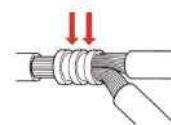

### T型コネクタ 圧縮ヘッド NC-M-T190C

能力	T型コネクタ T20~T190 mm <sup>2</sup>
全長	W65 × L191 × H100 mm
質量	2.7kg(本体ヘッドのみ) 2.8kg(本体ヘッド+T122ダイス+ダイスアダプタ)
備考	T122以下サイズは、ダイスセット用アダプタにダイスをセットした後、アダプタを本体にセットください
注意	対象はT型コネクタ専用です。各種外線用圧縮ダイスがセットできる場合もありますが、用途外です。 活線工事は危険ですので絶対に使用しないでください。
定価	¥116,000 (ダイス、ダイスセット用アダプタは別売) (¥127,600)