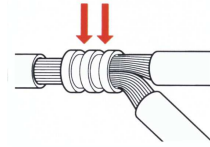

NEW! T型コネクタ 圧縮ヘッド NC-M-T190C

能力	T型コネクタ T20~T190 mm ²
全長	W65 × L191 × H100 mm
質量	2.7kg(本体ヘッドのみ) 2.8kg(本体ヘッド+T122ダイス+ダイスアダプタ)
備考	T122以下サイズは、ダイスセット用アダプタにダイスをセットした後、アダプタを本体にセットください
注意	対象はT型コネクタ専用です。各種外線用圧縮ダイスがセットできる場合もありますが、用途外です。 活線工事は危険ですので絶対に使用しないでください。
定価	¥116,000 (ダイス、ダイスセット用アダプタは別売)