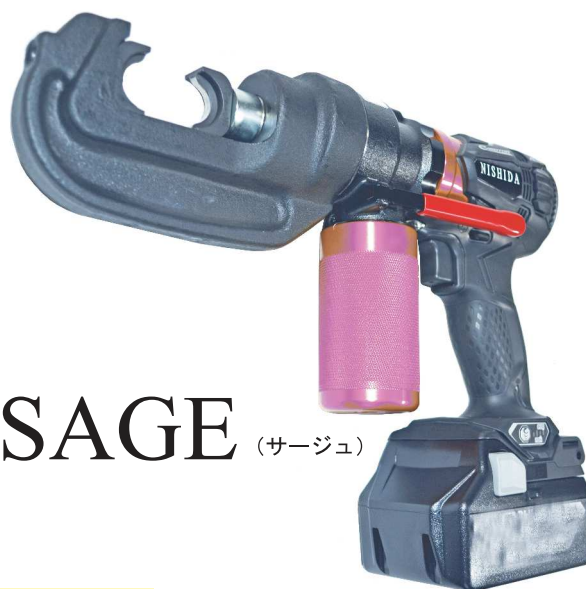

NEW! 325mm² 充電式端子圧着機 NC-325Li-36

充電器は、USB機器の充電可能！

充電式油圧工具の限界に挑戦！

HIGH SPEED! HIGH POWER!

新世代 36V！

最速！最強！負荷後も速い！！強い！！

ブラシレスモータ仕様！

圧着能力	150mm ² ~ 325mm ² (付属ダイスは 325mm ² のみ)
出力	195kN
外形寸法	約 L318 × W96 × H274 mm
質量	約 8.1kg (バッテリー、325mm ² ダイスを含む)
モータ	36V DCモータ
付属	BSL36A18 リチウムイオン電池 × 2
	充電器 UC18YDL(USB機器の充電可能) × 1
	オスダイス 325mm ²
	メスダイス 325mm ² (250mm ² と325mm ² の兼用)
収納ケース	× 1
定価	¥382,000 (付属ダイスは、325mm ² のみ)

別売ダイス	定価
オスダイス 150-200mm ²	¥14,100
オスダイス 250mm ²	¥14,100
メスダイス 150mm ²	¥15,600
メスダイス 180mm ²	¥15,600
メスダイス 200mm ²	¥15,600

18V仕様は廃番

NEW! 充電式油圧 T型コネクタ圧縮機 NC-ETS190-36

能力	T型コネクタ T20~T190 mm ²		
全長	L 305 × W 80 × H 236 mm	タンク油量	88cc
質量	4.3kg (バッテリー付) 3.6kg (バッテリーなし)		
備考	T122以下サイズは、ダイスセット用アダプタにダイスをセットした後、アダプタを本体にセットください		
注意	対象はT型コネクタ専用です。各種外線用圧縮ダイスがセットできる場合もありますが、用途外です。 活線工事は危険ですので絶対に使用しないでください。		