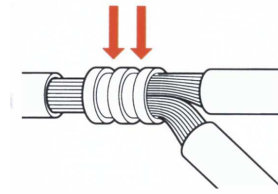

NEW! T型コネクタ 圧縮ヘッド NC-M-T190C

能力	T型コネクタ T20~T190 mm ²
全長	W65 × L191 × H100 mm
質量	2.7kg(本体ヘッドのみ) 2.8kg(本体ヘッド+T122ダイス+ダイスアダプタ)
備考	T122以下サイズは、ダイスセット用アダプタにダイスをセットした後、アダプタを本体にセットください
注意	対象はT型コネクタ専用です。各種外線用圧縮ダイスがセットできる場合もありますが、用途外です。 活線工事は危険ですので絶対に使用しないでください。
定価	¥ 116,000 (ダイス、ダイスセット用アダプタは別売)